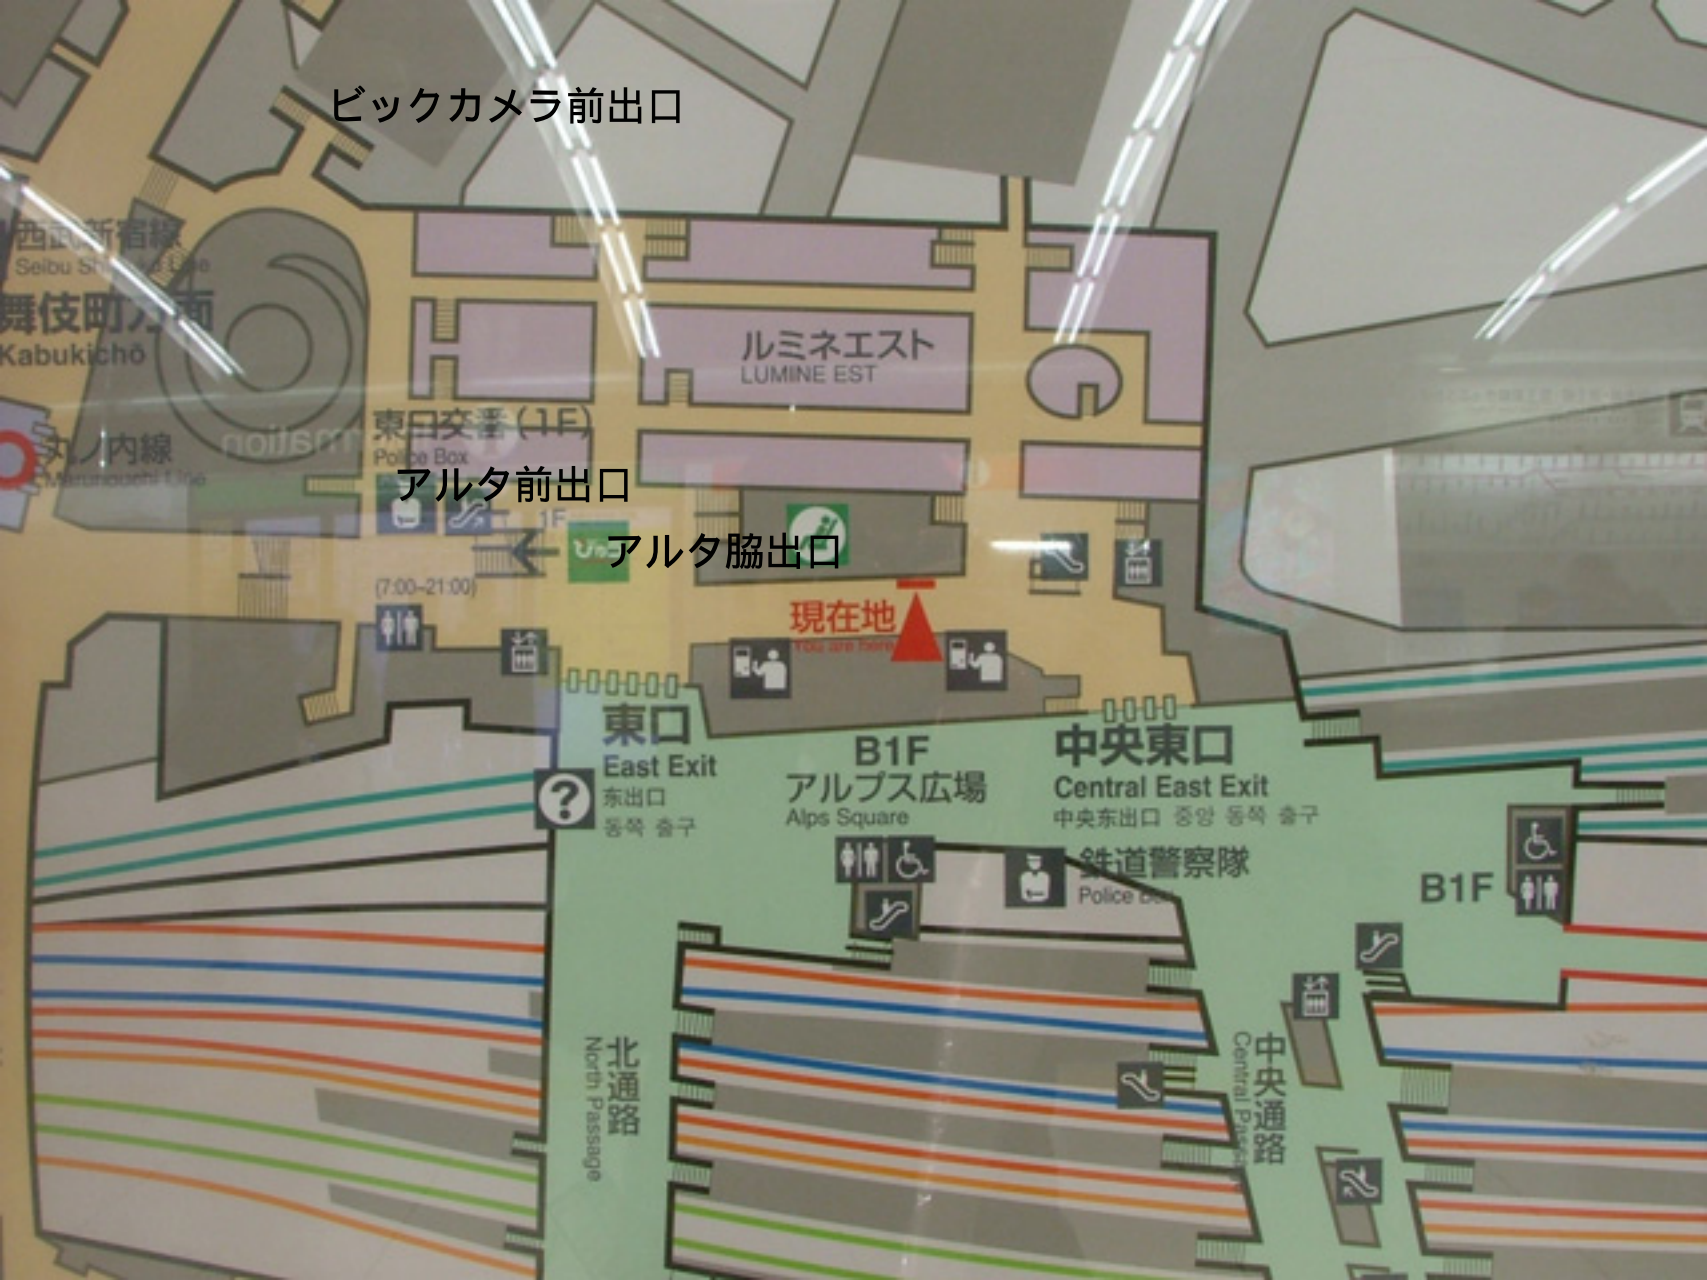

# 地下紀伊國屋名店会 入口

新宿駅から雨に濡れずに来られます！

ビックカメラ前出口

西武新宿線  
Seibu Shinjuku Line  
舞伎町方面  
Kabukichō

ルミネエスト  
LUMINE EST

東口交番 (1F)  
Police Box

アルタ前出口

アルタ脇出口

現在地  
You are here

(7:00-21:00)

東口  
East Exit  
东出口  
동쪽 출구

B1F  
アルプス広場  
Alps Square

中央東口  
Central East Exit  
中央东出口 중앙 동쪽 출구

鉄道警察隊  
Police

B1F

北通路  
North Passage

中央通路  
Central Passage

丸の内線  
Marunouchi Line

1F

1F